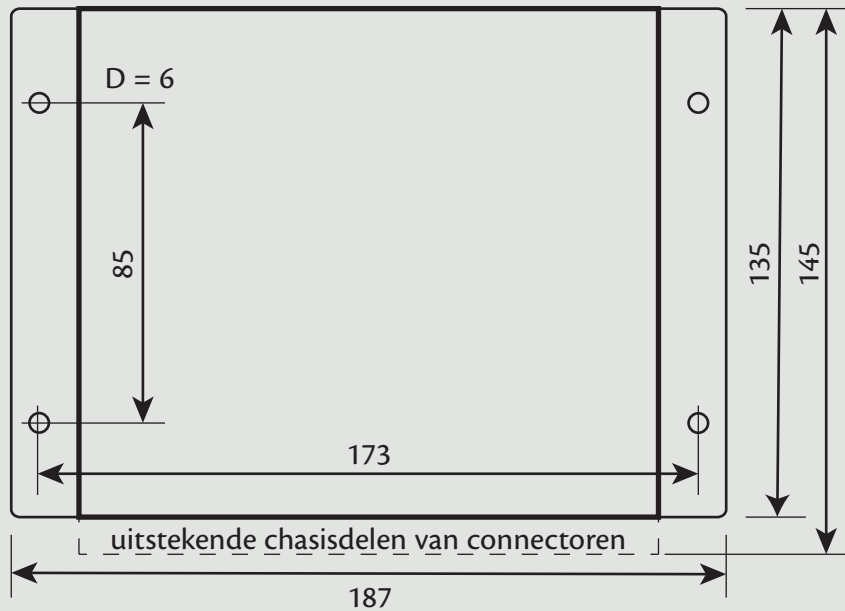

## Specificatie

- Afmetingen (L x B x H) : 187 x 145 x 40 mm (incl. uitstekende chasisdelen)
- Antenne: zie voor de mogelijkheden de artikel-nummers/omschrijvingen op achterzijde van dit blad

## Buitenafmetingen

- Afmetingen (L x B x H) : 187 x 145 x 40 mm  
(incl. uitstekende chasisdelen)

zie maatschets

alle maten in mm.  
hoogte behuizing = 40

- Info + Artikelnummers :  
Neem contact op met ons Sales Team voor meer Info en de juiste Artikel- en Bestelnummers.