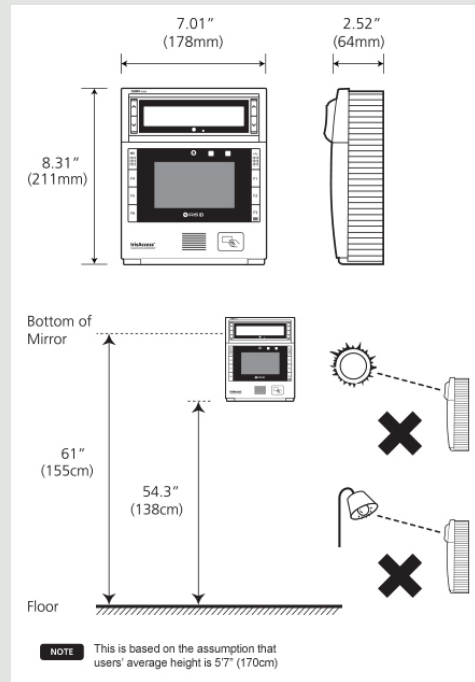

Specificatie

- | | |
|---------------------------------|---|
| • Afmetingen (WxHxD) | 7.01" x 8.31" x 2.52"
(178mm x 211mm x 64mm) |
| • Gewicht | 3.5lbs (1.6kg) |
| • Power supply/opname | 12~24 VDC, 2.0 Amps @ 12 VDC / 24W |
| • Status LED | Multi Color-Red, Green, Blue, Amber for status and alarm indication |
| • Bereik Indicatie | Dual Color-Orange (out of range), Green (in range) |
| • Stem Indicatie | English and Korean standard, others languages available |
| • Iris scan bereik | 11"~15" (28cm~38cm) |
| • Flash | High output flash for face capture |
| • Gezicht image camera | Face camera CMOS-5MP |
| • Log capaciteit transacties | Up to 1,000,000 transactions stored on device, unlimited on server |
| • Iris & Face Camera Rot. Angle | +35°/-25° |
| • Certificaties | CE, FCC, KC, Eye Safety, UL294, ISO Standard, KISA |

Buitenafmetingen

Dimensions (L x W x H) : 178 x 211 x 64 mm

Bevestigingsmogelijkheden

• Info + Artikelnummers :

Neem contact op met ons Sales Team voor meer Info en de juiste Artikel- en Bestelnummers.