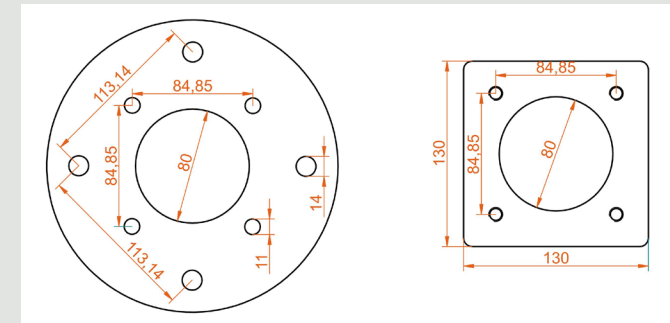

De autorisatie voor het gebruik van de ARVOO ANPR camera wordt beheerd vanuit de EAL ATS360 applicatie.

Specificatie

- Afmetingen (L x B x H) : 15 x 19 x 15 cm
- CMOS-sensoren: 2x 3 megapixels
- Verwerking: multicore ARM-architectuur
- I/O-processor: Linux-omgeving
- Ethernet: 10/100/1000 Mbps Ethernet
- Protocol: XML / FTP / JSON / ONVIF
- Installatie: ondersteuning voor webbrowsers
- Vermogen: + 12-24VDC 8 Watt
- Gewicht: ca. 0,8 kg
- Omgeving: -25 tot +45° C bij in bedrijf, IP65

Buitenafmetingen

- Afmetingen (L x B x H) : 15 x 19 x 15 cm (zie maatschets)

Alle afmetingen in mm.

Bevestigings mogelijkheden

De hoogte en breedte van de verkeerskolom zijn respectievelijk 801,21 mm en 219,1 mm.

Links de afmetingen van de plaat die in de verkeerskolom moet worden geplaatst om deze aan de bouten te bevestigen. Rechts de afmetingen van de plaat waarmee de bouten in de grond kunnen worden vastgezet.