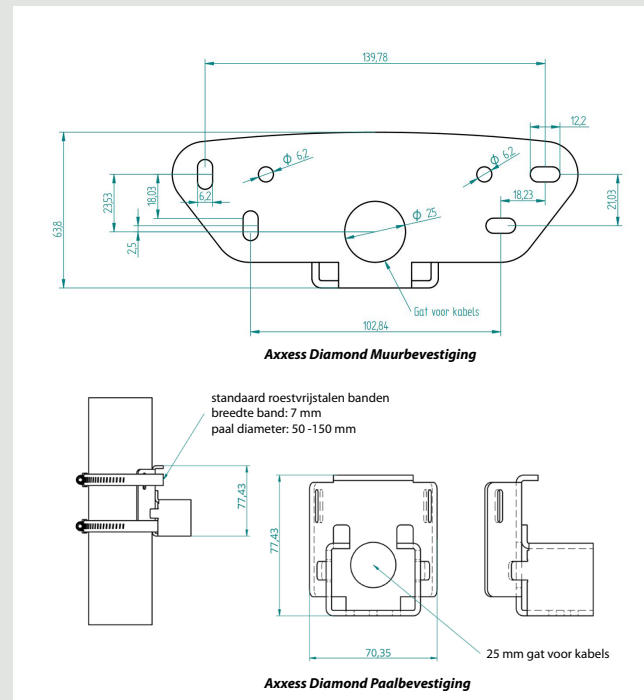

De autorisatie voor het gebruik van de ARVOO ANPR camera wordt beheerd vanuit de EAL ATS360 applicatie.

Specificatie

- Afmetingen (L x B x H) : 15 x 19 x 15 cm
- CMOS-sensoren: 2x 3 megapixels
- Verwerking: multicore ARM-architectuur
- I/O-processor: Linux-omgeving
- Ethernet: 10/100/1000 Mbps Ethernet
- Protocol: XML / FTP / JSON / ONVIF
- Installatie: ondersteuning voor webbrowsers
- Vermogen: + 12-24VDC 8 Watt
- Gewicht: ca. 0,8 kg
- Omgeving: -25 tot +45° C bij in bedrijf, IP65

Buitenafmetingen

- Afmetingen (L x B x H) : 15 x 19 x 15 cm (zie maatschets)

Alle afmetingen in mm.

Bevestigings mogelijkheden

De hoogte en breedte van de verkeerskolom zijn respectievelijk 801,21 mm en 219,1 mm.

Links de afmetingen van de plaat die in de verkeerskolom moet worden geplaatst om deze aan de bouten te bevestigen. Rechts de afmetingen van de plaat waarmee de bouten in de grond kunnen worden vastgezet.