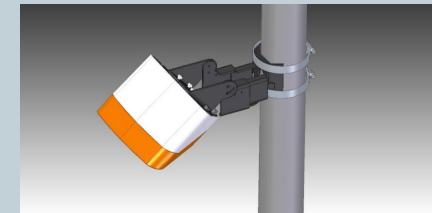

ARVOO ANPR Camera

Kenmerken

- Alles-in-één dual-sensor / dual-zoom camera
- Ingebouwde GPIO & Relay
- Gemotoriseerde zoom voor witlicht- en infraroodsensor
- Compacte behuizing
- Groot bereik (3 tot 12 meter)
- Muur of paalbevestiging
- Automatisch toegang tot toegangspoorten, slagbomen en parkeerplaatsen
- Autorisatie voor het gebruik binnen de standaard EAL ATS360 applicatie
- De gelezen kentekens worden opgeslagen in het toegangscontrole systeem
- Gemakkelijk beheer vanuit 1 applicatie
- Te monteren in verkeerskolom (ARVOO Bollard)

Omschrijving

ARVOO ANPR - Kenteken camera

Voor kenteken herkenning kan het EAL systeem uitgebreid worden met een ARVOO ANPR (Automatic Number Plate Recognition) camera. Door middel van deze camera welke bij toegangspoorten, slagbomen en/of parkeerplaatsen is gestationeerd, wordt er toegang verschaft op basis van herkenning van het kenteken.

De Axxess Diamond is een ARVOO ANPR-camera met twee sensoren (witlicht- en infraroodsensor) en heeft onafhankelijk gecontroleerde zoommogelijkheden. Als groothoekoverzichtsfunctionaliteit nodig is, kan de witlichtsensor worden ingesteld op groothoekopname.

De autorisatie voor het gebruik van de ARVOO ANPR camera wordt beheerd vanuit de EAL ATS360 applicatie.

Specificatie

- Afmetingen (L x B x H) : 15 x 19 x 15 cm
- CMOS-sensoren: 2x 3 megapixels
- Verwerking: multicore ARM-architectuur
- I/O-processor: Linux-omgeving
- Ethernet: 10/100/1000 Mbps Ethernet
- Protocol: XML / FTP / JSON / ONVIF
- Installatie: ondersteuning voor webbrowsers
- Vermogen: + 12-24VDC 8 Watt
- Gewicht: ca. 0,8 kg
- Omgeving: -25 tot +45° C bij in bedrijf, IP65