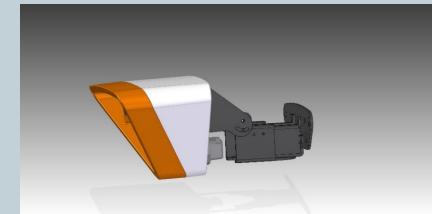

ARVOO ANPR Camera

Kenmerken

- Alles-in-één dual-sensor / dual-zoom camera
- Ingebouwde GPIO & Relay
- Gemotoriseerde zoom voor witlicht- en infraroodsensor
- Compacte behuizing
- Groot bereik (3 tot 12 meter)
- Muur of paalbevestiging
- Automatisch toegang tot toegangspoorten, slagbomen en parkeerplaatsen
- Autorisatie voor het gebruik binnen de standaard EAL ATS360 applicatie
- De gelezen kentekens worden opgeslagen in het toegangscontrole systeem
- Gemakkelijk beheer vanuit 1 applicatie
- Te monteren in verkeerskolom (ARVOO Bollard)

Omschrijving

ARVOO ANPR - Kenteken camera

Voor kenteken herkenning kan het EAL systeem uitgebreid worden met een ARVOO ANPR (Automatic Number Plate Recognition) camera. Door middel van deze camera welke bij toegangspoorten, slagbomen en/of parkeerplaatsen is gestationeerd, wordt er toegang verschaft op basis van herkenning van het kenteken.

De Axxess Diamond is een ARVOO ANPR-camera met twee sensoren (witlicht- en infraroodsensor) en heeft onafhankelijk gecontroleerde zoommogelijkheden. Als groothoekoverzichtsfunctionaliteit nodig is, kan de witlichtsensor worden ingesteld op groothoekopname.

De autorisatie voor het gebruik van de ARVOO ANPR camera wordt beheerd vanuit de EAL ATS360 applicatie.

Specificatie

- Afmetingen (L x B x H) : 15 x 19 x 15 cm
- CMOS-sensoren: 2x 3 megapixels
- Verwerking: multicore ARM-architectuur
- I/O-processor: Linux-omgeving
- Ethernet: 10/100/1000 Mbps Ethernet
- Protocol: XML / FTP / JSON / ONVIF
- Installatie: ondersteuning voor webbrowsers
- Vermogen: + 12-24VDC 8 Watt
- Gewicht: ca. 0,8 kg
- Omgeving: -25 tot +45° C bij in bedrijf, IP65