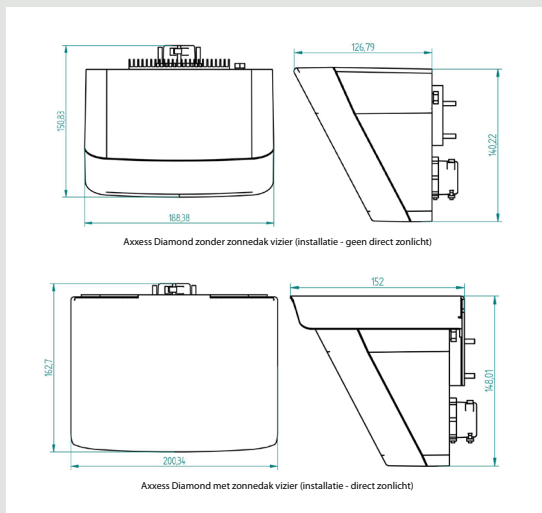

De autorisatie voor het gebruik van de ARVOO ANPR camera wordt beheerd vanuit de EAL ATS360 applicatie.

Specificatie

- Afmetingen (L x B x H) : 15 x 19 x 15 cm
- CMOS-sensoren: 2x 3 megapixels
- Verwerking: multicore ARM-architectuur
- I/O-processor: Linux-omgeving
- Ethernet: 10/100/1000 Mbps Ethernet
- Protocol: XML / FTP / JSON / ONVIF
- Installatie: ondersteuning voor webbrowsers
- Vermogen: + 12-24VDC 8 Watt
- Gewicht: ca. 0,8 kg
- Omgeving: -25 tot +45° C bij in bedrijf, IP65

Buitenafmetingen

- Afmetingen (L x B x H) : 15 x 19 x 15 cm (zie maatschets)

Alle afmetingen in mm.

Bevestigings mogelijkheden

De hoogte en breedte van de verkeerskolom zijn respectievelijk 801,21 mm en 219,1 mm.

Links de afmetingen van de plaat die in de verkeerskolom moet worden geplaatst om deze aan de bouten te bevestigen. Rechts de afmetingen van de plaat waarmee de bouten in de grond kunnen worden vastgezet.