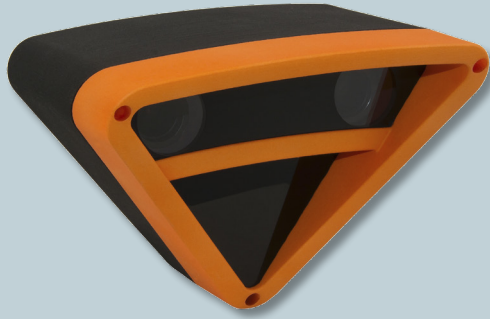

ARVOO ANPR Camera

Kenmerken

- Alles-in-één dual-sensor / dual-zoom camera
- Ingebouwde GPIO & Relay
- Gemotoriseerde zoom voor witlicht- en infraroodsensor
- Compacte behuizing
- Groot bereik (3 tot 12 meter)
- Muur of paalbevestiging
- Automatisch toegang tot toegangspoorten, slagbomen en parkeerplaatsen
- Autorisatie voor het gebruik binnen de standaard EAL ATS360 applicatie
- De gelezen kentekens worden opgeslagen in het toegangscontrole systeem
- Gemakkelijk beheer vanuit 1 applicatie
- Te monteren in verkeerskolom (ARVOO Bollard)

Omschrijving

ARVOO ANPR - Kenteken camera

Voor kenteken herkenning kan het EAL systeem uitgebreid worden met een ARVOO ANPR (Automatic Number Plate Recognition) camera. Door middel van deze camera welke bij toegangspoorten, slagbomen en/of parkeerplaatsen is gestationeerd, wordt er toegang verschaft op basis van herkenning van het kenteken.

De Axxess Diamond is een ARVOO ANPR-camera met twee sensoren (witlicht- en infraroodsensor) en heeft onafhankelijk gecontroleerde zoommogelijkheden. Als groothoekoverzichtsfunctionaliteit nodig is, kan de witlichtsensor worden ingesteld op groothoekopname.

De autorisatie voor het gebruik van de ARVOO ANPR camera wordt beheerd vanuit de EAL ATS360 applicatie.

Specificatie

- Afmetingen (L x B x H) : 15 x 19 x 15 cm
- CMOS-sensoren: 2x 3 megapixels
- Verwerking: multicore ARM-architectuur
- I/O-processor: Linux-omgeving
- Ethernet: 10/100/1000 Mbps Ethernet
- Protocol: XML / FTP / JSON / ONVIF
- Installatie: ondersteuning voor webbrowsers
- Vermogen: + 12-24VDC 8 Watt
- Gewicht: ca. 0,8 kg
- Omgeving: -25 tot +45° C bij in bedrijf, IP65